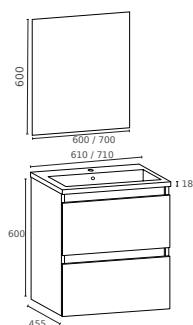

COME 600 chêne doré • Colonne • Miroir Cosmos COME 700 gris orage

Ensemble avec
vasque céramique
en 600 - 700 - 800
et 1200 mm
vasque résine
en 1400 mm
et miroir simple

600 / 700 mm

389.30 € HT / 423.20 € HT

389.30 € HT / 423.20 € HT

415.50 € HT / 444.90 € HT

800 / 1000 mm

461.80 € HT / 592.00 € HT

461.80 € HT / 592.00 € HT

477.00 € HT / 626.00 € HT

1200 / 1400 mm

807.30 € HT / 1 006.30 € HT

807.30 € HT / 1 006.30 € HT

850.70 € HT

Colonne

225.50 € HT

225.50 € HT

250.00 € HT