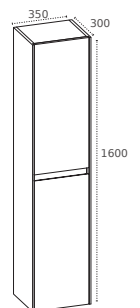

Pieds

Ensemble avec
vasque céramique
en 600 - 700 - 800
et 1200 mm
vasque résine
en 1400 mm
et miroir simple

600 / 700 mm

389.30 € HT / 423.20 € HT

389.30 € HT / 423.20 € HT

415.50 € HT / 444.90 € HT

800 / 1000 mm

461.80 € HT / 592.00 € HT

461.80 € HT / 592.00 € HT

477.00 € HT / 626.00 € HT

1200 / 1400 mm

807.30 € HT / 1 006.30 € HT

807.30 € HT / 1 006.30 € HT

850.70 € HT

Colonne

225.50 € HT

225.50 € HT

250.00 € HT